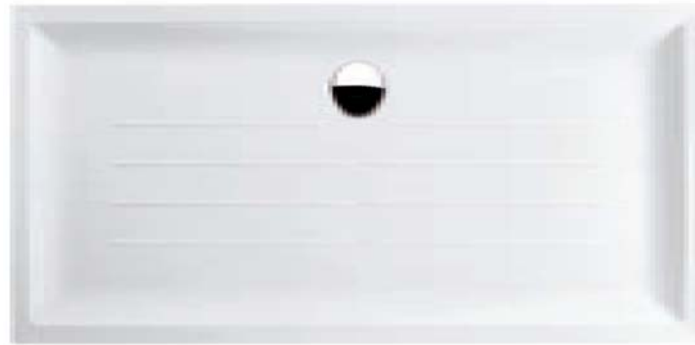

FICHA 5:

PLATO DE DUCHA

Plato de ducha acrílico de GALA modelo VITA o similar. Antideslizante y con válvula de desgüe de 90mm.

Suministrador:

Otros comentarios y observaciones: