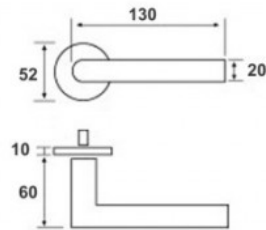

Otros comentarios y observaciones:

FICHA 19:

CAMPANA DECORATIVA COCINA

Campana decorativa BALAY modelo 3BC066MX, de acero inox. de 60 cm anchura. 590m³.

Suministrador:

Otros comentarios y observaciones:

FICHA 20:

PLACA DE INDUCCIÓN

Placa de Inducción de BALAY modelo 3EB864ER , de 60 cm de ancho, con 3 zonas de cocción.

Suministrador:

Otros comentarios y observaciones:

FICHA 21:

HORNO COCINA

Horno BALAY modelo 3HB411XM de acero inox., antihuella, con capacidad 67 litros.

FICHA 23:

FREGADERA COCINA

Fregadero acero inoxidable marca BLANCO, serie ANDANO, modelo 450-U de dimensiones 45x40cm, o similar.

Suministrador:

Otros comentarios y observaciones:

FICHA 24:

MANILLA PUERTA

Manilla tubular TELLUS en acero inoxidable. Roseta de 52mm y largo de empuñadura 130mm

Suministrador:

Otros comentarios y observaciones:

FICHA 25:

TIRADOR PUERTA CORREDERA TIPO UÑERO ENCASTRABLE

Tirador para puerta corredera tipo uñero encastrable de DIDHEYA
MODELO I-250

Suministrador:

Otros comentarios y observaciones: