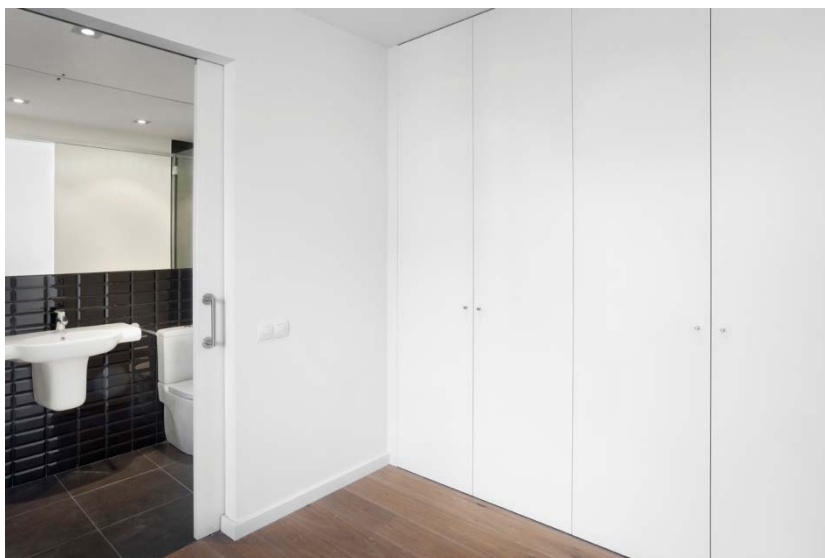

FICHA 11:

ARMARIOS

Las puertas exteriores de DM para esmaltar en color blanco con acabado interior de melamina, acabado en textil o olivo. Incluye distribución interior de baldas, barra y cajonera, según el caso.

Suministrador:

Otros comentarios y observaciones: