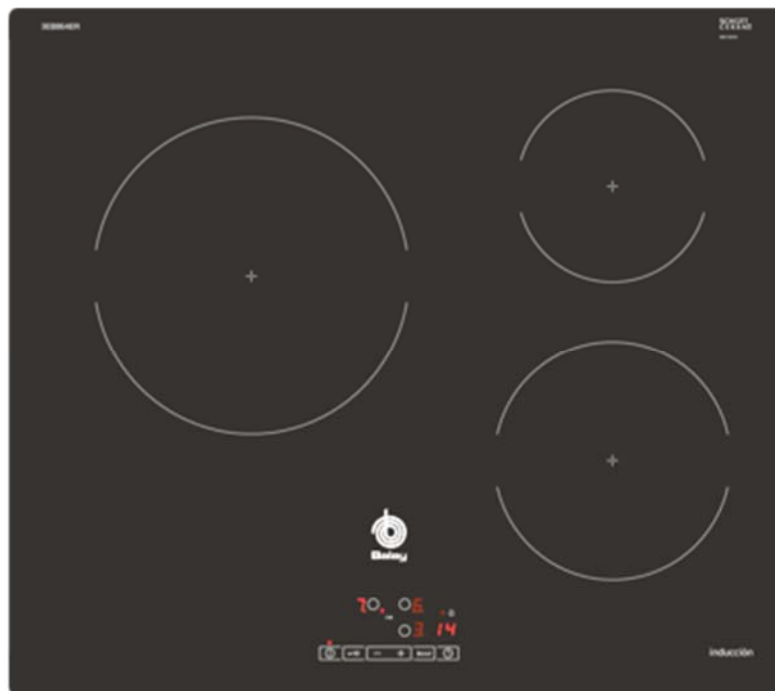

Suministrador:

Otros comentarios y observaciones:

FICHA 18:

CAMPANA TELESCOPICA COCINA

Campana Telescópica extraplana BALAY modelo 3BT730XP INOX, de 60 cm de ancho para integrar el mobiliario de cocina.

Suministrador:

Otros comentarios y observaciones:

FICHA 19:

CAMPANA DECORATIVA COCINA

Campana decorativa BALAY modelo 3BC066MX, de acero inox. de 60 cm anchura. 590m³.

Suministrador:

Otros comentarios y observaciones:

FICHA 20:

PLACA DE INDUCCIÓN

Placa de Inducción de BALAY modelo 3EB864ER , de 60 cm de ancho, con 3 zonas de cocción.

Suministrador:

Otros comentarios y observaciones:

FICHA 21:

HORNO COCINA

Horno BALAY modelo 3HB411XM de acero inox., antihuella, con capacidad 67 litros.