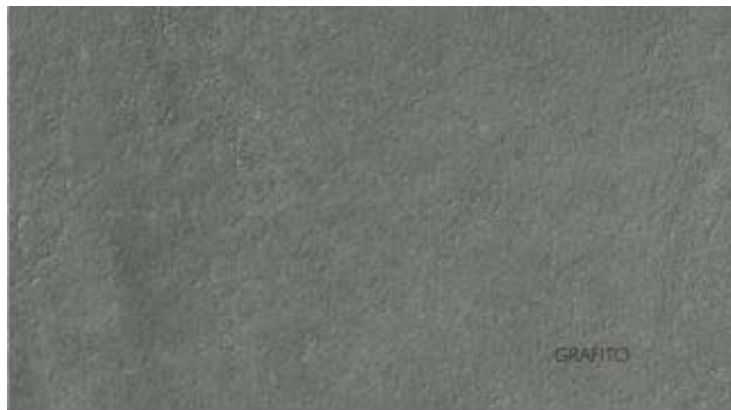

FICHA 4:

BAÑOS PAVIMENTO

Pavimento de gres porcelánico casa SALONI modelo STREET ART, Color Grafito y color Arena ,60x30 cm, o similar

Suministrador:

Otros comentarios y observaciones: